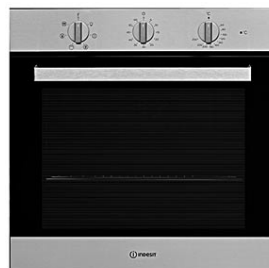

PIANO DI COTTURA da 30 cm.
DP 2GS IX
inox

- 2 fuochi gas
- Acc. elettr. • Valvola di sicurezza

INDESIT

FORNO da 60 cm. - litri 66
IFW 6530
IX = inox
BL = nero

- Multifunzione 5 - Grill reclinabile
- Contaminuti
- Ventilaz. radiale di raffredd.
- Classe energetica «A»

INDESIT