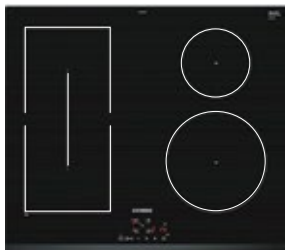

SIEMENS

Vetroceramica ad induzione

**PIANO DI COTTURA da 60 cm.
EX675LEC1E**

Smussatura anteriore, profili laterali inox

- Funzione **powerManagement** per limitare assorb. elettrico da **1kW**
- 2 zone di cottura ad **induzione**
- **1 flexInduction:** zona cottura continua
- Funzione «Turbo» per ogni zona
- Regolazione elettronica a 17 livelli
- Timer fine cott. per singola zona
- Assorb. da 1 a 7,4 kW regolabile

SIEMENS

Vetroceramica ad induzione

**PIANO DI COTTURA da 60 cm.
EE631BPB1E**

Smussatura anteriore

- Funzione **powerManagement** per limitare assorb. elettrico da **1kW**
- 2 zone di cottura ad **induzione** + **1 CombiInduction**
- Funzione «Turbo» per ogni zona
- Regolazione elettronica a 17 livelli
- Timer fine cott. per singola zona
- Assorb. da 1 a 4,6 kW regolabile