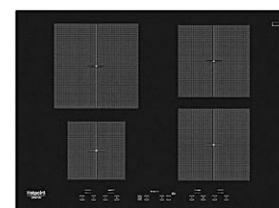

PIANO DI COTTURA da 70 cm.
Vetroceramica ad induzione
KID 740 B
(Finitura bisellata)

- 4 zone di cottura ad **induzione**
- 9 livelli di potenza
- 4 booster
- Comandi Touch Control
- 4 Timer fine cottura
- Limitatore di potenza massima:
  2,5 / 4 / 6 / 7,2 KW