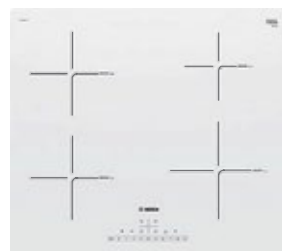

PIANO DI COTTURA da 60 cm. PUE612FF1J

- 4 zone di cottura ad **induzione**
- Comandi «direct select»
- Timer fine cottura
- Funzione «Energy Tutor» per limitare l'assorbimento elettrico da 1 Kw
- Assorbimento: da 1 a **3 KW**

Vetroceramica ad induzione

Bianco

BOSCH