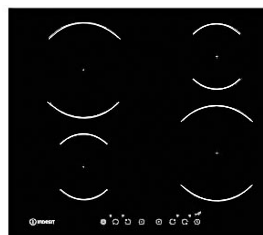

**PIANO DI COTTURA da 60 cm.
Vetroceramica ad induzione
VIA 640.1C**

- 4 zone di cottura ad induzione
- Comandi Touch Control
- Timer fine cottura
- Limitatore di potenza da 2,5 KW a 7 KW

INDESIT