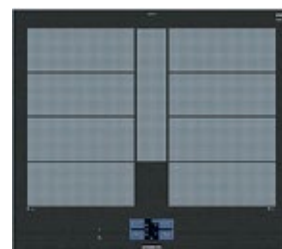

Vetroceramica ad induzione

HOME CONNECT
COOK CONNET

**PIANO DI COTTURA da 60 cm.
EX675JYW1E**

Smussatura anteriore, profili laterali inox

- Funzione **powerManagement** per limitare assorb. elettrico da **1kW**
- **FlexInduction Plus:** superficie extra di cottura
- Funzione «Turbo» per ogni zona
- Regolazione elettronica a 17 livelli
- Timer fine cott. per singola zona
- Assorb. da 1 a 7,4 kW regolabile

SIEMENS