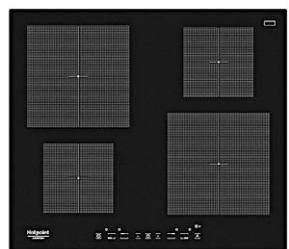

PIANO DI COTTURA da 60 cm.
Vetroceramica ad induzione
KIA 640 C
(Finitura Cristal)

- 4 zone di cottura ad **induzione**
- 9 livelli di potenza
- 4 booster
- Comandi Touch Control
- 4 Timer fine cottura
- Limitatore di potenza massima:
  2,5 / 4 / 6 / 7,2 KW

Hotpoint
ARISTON