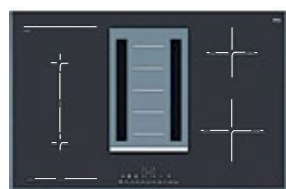

**PIANO DI COTTURA da 80 cm.
PVS851F21E**

Smussatura anteriore e laterale

- Funzione «**Energy Tutor**» per limitare l'assorb. elettr. da **1 kW**
- **2 zone di cottura FlexInduction** + CombiZone - MoveMode
- Funzione Power Boost
- Comandi «Direct Select»
- Timer fine cott. per singola zona
- Assorb. da 1 a **6,9 kW** regolabile

**Vetroceramica ad induzione
AIR SYSTEM**

Kit di montaggio acquistabili separatamente

Kit HEZ381401

Installazione ad espulsione

Kit cleanAir HEZ381501

Installazione a ricircolo

- Unità aspirante da 689 mc/h a 9 velocità + 1 intensiva
- Griglia centrale in plastica altamente resistente e lavabile in lavastoviglie

BOSCH