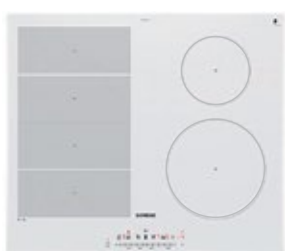

Vetroceramica ad induzione
Bianco

**PIANO DI COTTURA da 60 cm.
EX652FEC1E**

Profili smussati

- Funzione **powerManagement** per limitare assorb. elettrico da **1kW**
- 2 zone di cottura ad **induzione**
- **1 flexInduction:** zona cottura continua
- Funzione «Turbo» per ogni zona
- Regolazione elettronica a 17 livelli
- Timer fine cott. per singola zona
- Assorb. da 1 a 7,4 kW regolabile

SIEMENS