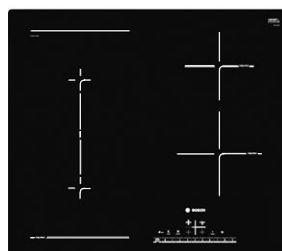

PIANO DI COTTURA da 60 cm. PVS631FB5E

- 2 zone di cottura ad **induzione**
  1 CombiZone - MoveMode
- Comandi «direct select»
- Timer fine cottura
- Funzione Power Boost
- Funzione «**Energy Tutor**» per limitare l'assorb. elettr. da 1 kW
- Assorbimento massimo: **6,9 KW**

Vetroceramica ad induzione

BOSCH