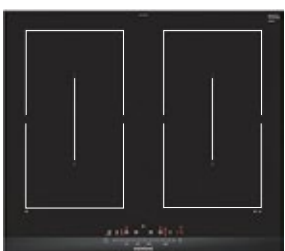

Vetroceramica ad induzione

**PIANO DI COTTURA da 60 cm.
ED675FQC5E**

Smussatura anteriore, profili laterali inox

- Funzione **powerManagement** per limitare assorb. elettrico da **1kW**
- 2 zone di cottura **CombiInduction**
- Funzione «Turbo» per ogni zona
- Regolazione elettronica a 17 livelli
- Comandi Touch Slider
- Timer fine cott. per singola zona
- Assorb. da 1 a 7,4 kW regolabile

SIEMENS