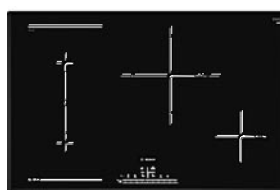

PIANO DI COTTURA da 80 cm. PVS851FB5E

- 2 zone di cottura ad induzione
  1 CombiZone - MoveMode
- Comandi «direct select»
- Timer fine cottura
- Funzione Power Boost
- Funzione «Energy Tutor» per limitare l'assorb. elettr. da 1 kW
- Assorbimento massimo: 7,4 KW

Vetroceramica ad induzione