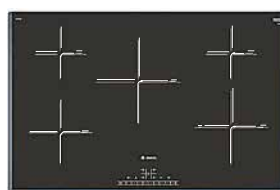

PIANO DI COTTURA da 80 cm. PIV851FC5E

- 5 zone di cottura ad induzione
- Comandi «direct select»
- Timer fine cottura
- Funzione Power Boost
- Funzione «Energy Tutor» per limitare l'assorb. elettr. da 1 kW
- Assorbimento massimo: 7,4 KW

Vetroceramica ad induzione

BOSCH