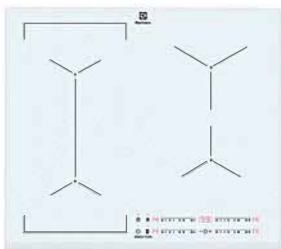

PIANO DI COTTURA da 60 cm.
Vetroceramica ad induzione

EIL 63443 BW
bianco

EIL 63443
nero

- 4 zone di cott. **induz. con Bridge**
- Comandi SliderTouch
- Potenza regolabile su 14 livelli
- Power: Funz. potenza aggiuntiva
- Display digitale contr. elettronico
- Programmatore fine cottura
- Assorb. regolabile da 1,5 a 4,6 KW

Connessione
Cappa-Piano
solo nero

Electrolux