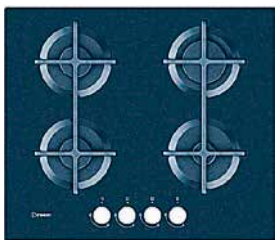

PIANO DI COTTURA da 60 cm.
in CRISTALLO griglie ghisa
ING 61T/BK

nero
ING 61T/WH
bianco

ING 61T/TD
tortora

- 4 fuochi gas
- Acc. elettr. • Valvola di sicurezza

INDESIT