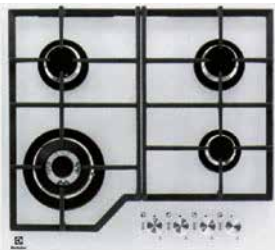

PIANO DI COTTURA da 60 cm.

Griglie in ghisa
KGG 64362 W
cristallo bianco

KGG 64362 K
cristallo nero

- 4 fuochi gas (1 WOK multicorona)
- **Manopola StepPower**
- Acc. elettr. • Valvola di sicurezza

Electrolux