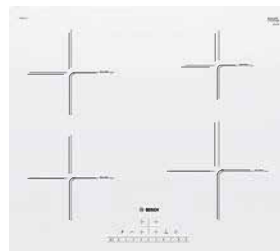

PIANO DI COTTURA da 60 cm. PUE612FF1J

- 4 zone di cottura ad induzione
- Comandi «direct select»
- Timer fine cottura
- Funzione «Energy Tutor» per limitare l'assorbimento elettrico da 1 Kw
- Assorbimento: da 1 a 3 KW

Vetroceramica ad induzione

Bianco

BOSCH