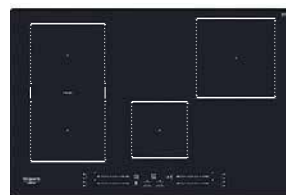

(Foro incasso cm 75x48)

PIANO DI COTTURA da 77 cm.
Vetroceramica ad induzione
HB 0577B NE

- 4 zone di cottura ad **induzione**
- **Combi duo**
- 9 livelli di potenza
- 4 booster
- Comandi a sfioramento
- Timer fine cottura
- Limitatore di potenza massima:
2,5 / 4 / 6 / 7,2 KW
- Piano installabile anche a filo