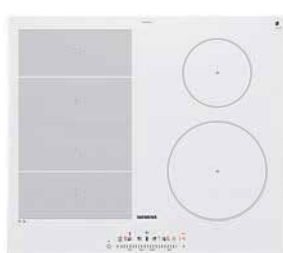

PIANO DI COTTURA da 60 cm. EX652FEC1E

Bianco

Profili smussati

- Funzione **powerManagement** per limitare assorb. elettrico da **1kW**
- 2 zone di cottura ad **induzione**
- **1 flexInduction:** zona cottura continua
- Funzione «Turbo» per ogni zona
- Regolazione elettronica a 17 livelli
- Timer fine cott. per singola zona

Vetroceramica ad induzione
Assorb. da 1 a 7,4 kW regolabile

SIEMENS