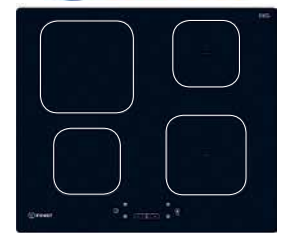

PIANO DI COTTURA da 60 cm.
Vetroceramica ad induzione
IS 83Q60 NE

- 4 zone di cottura ad induzione
- Comandi Touch Control
- Timer fine cottura
- Limitatore di potenza da 2,5 KW a 7 KW

(Foro incasso cm 56x48)

INDESIT