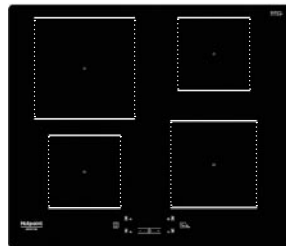

(Foro incasso cm 56x48)

PIANO DI COTTURA da 60 cm.
Vetroceramica ad induzione
HQ 2260S NE

- 4 zone di cottura ad **induzione**
- 9 livelli di potenza
- 4 booster
- Comandi a sfioramento
- Timer fine cottura
- Limitatore di potenza massima:
  2,5 / 4 / 6 / 7,2 KW