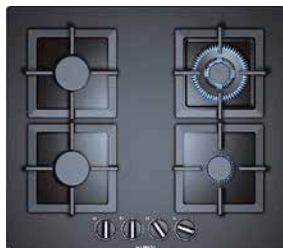

SIEMENS

PIANO DI COTTURA da 60 cm. EP6A6HB20 vetro nero
griglie singole in ghisa € 810,00

- 4 fuochi gas (1 fuoco TurboWok da 3,5 Kw)
- **Step Flame Technology**
- Acc. elettr. • Valvola di sicurezza

Possibilità di montaggio a filo o in appoggio sul piano di lavoro

SIEMENS