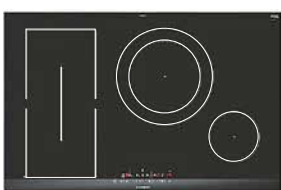

Vetroceramica ad induzione
Assorb. da 1 a 7,4 kW regolabile

SIEMENS

PIANO DI COTTURA da 71 cm. EX775LEC1E

Smussatura anteriore, profili laterali inox

- Funzione **powerManagement** per limitare assorb. elettrico da **1kW**
- 2 zone di cottura ad **induzione**
- **1 flexInduction:** zona cottura continua
- Funzione «Turbo» per ogni zona
- Regolazione elettronica a 17 livelli
- Comandi Touch Slider
- Timer fine cott. per singola zona

Vetroceramica ad induzione
Assorb. da 1 a 7,4 kW regolabile
(Foro incasso cm 56x49)

SIEMENS

PIANO DI COTTURA da 80 cm. ED875FSB5E

Smussatura anteriore, profili laterali inox

- Funzione **powerManagement** per limitare assorb. elettrico da **1kW**
- 2 zone di cottura ad **induzione** + **1 CombiInduction:** zona combinabile
- Funzione «Turbo» per ogni zona
- Regolazione elettronica a 17 livelli
- Comandi Touch Slider
- Timer fine cott. per singola zona