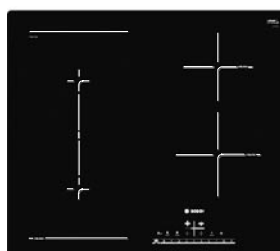

PIANO DI COTTURA da 60 cm. PVS631FB5E

- 2 zone di cottura ad induzione
  1 CombiZone - MoveMode
- Comandi «direct select»
- Timer fine cottura
- Funzione Power Boost
- Funzione «Energy Tutor» per limitare l'assorb. elettr. da 1 kW
- Assorbimento massimo: 6,9 KW

Vetroceramica ad induzione

BOSCH