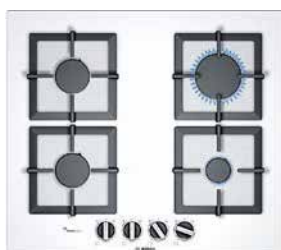

BOSCH

PIANO DI COTTURA da 60 cm.
PGP6B5B86
inox

- 4 fuochi gas
- Acc. elettr. • Valvola di sicurezza

BOSCH

PIANO DI COTTURA da 60 cm.
PGH6B5B80
inox

- 4 fuochi gas
(1 fuoco FastWok da 3,3 Kw)
- Acc. elettr. • Valvola di sicurezza

BOSCH

PIANO DI COTTURA da 60 cm.
PCH6A5B96 inox
griglie in ghisa

- 4 fuochi gas
(1 fuoco FastWok da 3,5 Kw)
- FlameSelect 9 livelli
- Acc. elettr. • Valvola di sicurezza

BOSCH

PIANO DI COTTURA da 60 cm.
PPP6A2B200 vetro bianco
griglie singole in ghisa