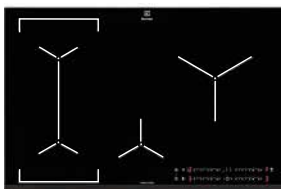

Connessione
Cappa-Piano

 Electrolux

PIANO DI COTTURA da 60 cm.
Vetroceramica ad induzione

EIL 63443 BW
bianco

EIL 63443
nero

- 4 zone di cott. **induz. con Bridge**
- Comandi SliderTouch
- Potenza regolabile su 14 livelli
- Power: Funz. potenza aggiuntiva
- Display digitale contr. elettronico
- Programmatore fine cottura
- Assorb. regolabile da 1,5 a 4,6 KW

Connessione
Cappa-Piano
solo nero

 Electrolux

PIANO DI COTTURA da 78 cm.
Vetroceramica ad induzione

EIL 83443
nero

EIL 83443 BW
bianco

- 4 zone di cott. **induz. con Bridge**
- Comandi SliderTouch
- Potenza regolabile su 14 livelli
- Power: Funz. potenza aggiuntiva
- Display digitale contr. elettronico
- Programmatore fine cottura
- Assorb. regolabile da 1,5 a 4,6 KW