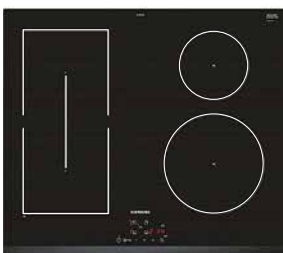

Vetroceramica ad induzione
Assorb. da 1 a 3,7 kW regolabile

SIEMENS

PIANO DI COTTURA da 60 cm. EU631BEF1E

Smussatura anteriore

- Funzione **powerManagement** per limitare assorb. elettrico da **1kW**
- 4 zone di cottura ad **induzione**
- Funzione «Turbo» per ogni zona
- Regolazione elettronica a 17 livelli
- Comandi touchControl
- Timer fine cott. per singola zona

Vetroceramica ad induzione
Assorb. da 1 a 3,7 kW regolabile

SIEMENS

PIANO DI COTTURA da 60 cm. EX675FEC1E

Smussatura anteriore, profili laterali inox

- Funzione **powerManagement** per limitare assorb. elettrico da **1kW**
- 2 zone di cottura ad **induzione**
- **1 flexInduction:** zona cottura continua
- Funzione «Turbo» per ogni zona
- Regolazione elettronica a 17 livelli
- Timer fine cott. per singola zona

Vetroceramica ad induzione
Assorb. da 1 a 7,4 kW regolabile

SIEMENS

PIANO DI COTTURA da 60 cm. EE631BPB1E

Smussatura anteriore

- Funzione **powerManagement** per limitare assorb. elettrico da **1kW**
- 2 zone di cottura ad **induzione** + **1 CombiInduction**
- Funzione «Turbo» per ogni zona
- Regolazione elettronica a 17 livelli
- Timer fine cott. per singola zona