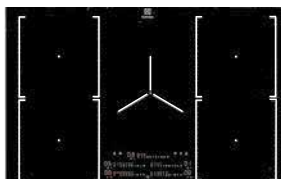

PIANO DI COTTURA da 78 cm.
Vetroceramica ad induzione

EIV 84550
nero

- 5 zone di cottura **induzione con doppio Bridge**
- Comandi SliderTouch
- Potenza regolabile su 9 livelli
- Power: Funz. potenza aggiuntiva
- Display digitale contr. elettronico
- Programmatore fine cottura
- Assorb. regolabile da 1,5 a 7,2 KW

Connessione
Cappa-Piano