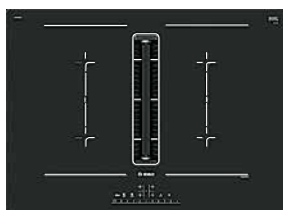

Vetroceramica ad induzione
AIR PLUS

Assorb. da 1 a 7,4 kW regolabile

Consultare il catalogo
per Kit di montaggio
installazione a ricircolo
o espulsione
con relativi
tubi di raccordo.

PIANO DI COTTURA da 70 cm.
PVQ711F15E

- Funzione «Energy Tutor» per limitare assorb. elettrico da 1kW
- 2 zone di cottura CombiZone
- Funzione Power Boost
- Regolazione elettronica a 17 livelli
- Comandi «Direct Select»
- Timer fine cott. per singola zona

Caratteristiche principali
dell'unità aspirante:

- Motore EcoSilence Drive con ventola senza spazzole
- Funzionamento ad espulsione o a ricircolo
- Unità aspirante da 622 mc/h a 9 velocità + 2 livelli intensivi
- Unità filtrante facilmente e completamente removibile lavabile in lavastoviglie

BOSCH