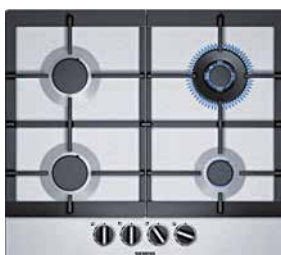

**PIANO DI COTTURA da 60 cm.
EC6A5HC90 inox
griglie in ghisa**

- 4 fuochi gas
  (1 fuoco TurboWok da 3,5 Kw)
- Step Flame Technology
- Acc. elettr. • Valvola di sicurezza

SIEMENS