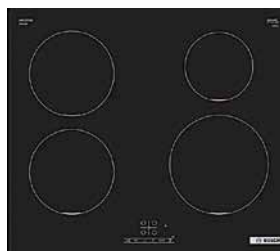

PIANO DI COTTURA da 60 cm. PUE611BB5D

- 4 zone di cottura ad induzione
- Comandi «touch control»
- Timer fine cottura
- Funzione Power Boost
- Funzione «Energy Tutor» per limitare l'assorbimento elettrico da 1 Kw
- Assorbimento: da 1 a 3,7 KW

Vetroceramica ad induzione

BOSCH