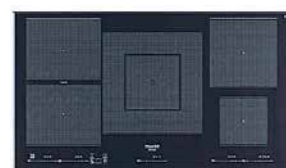

(Foro incasso cm 86x49)

PIANO DI COTTURA da 90 cm.
Vetroceramica ad induzione
HT 1090 BA

- 5 zone di cottura ad **induzione**
- **Flexi duo:** combina due zone in un'unica area di cottura
- Livelli di potenza 9 + booster
- Comandi: Slider
- Timer fine cottura
- Limitatore di potenza massima:
  da 2 a 7 KW
- Potenza massima **10,8 KW**