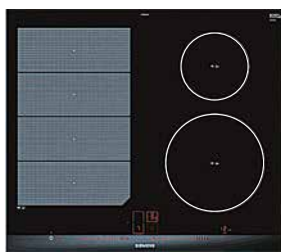

Vetroceramica ad induzione
Assorb. da 1 a 3,7 kW regolabile

SIEMENS

PIANO DI COTTURA da 30 cm. EX375FXB1E

Smussatura anteriore, profili laterali inox

- Funzione **powerManagement** per limitare assorb. elettrico da **1kW**
- **1 flexInduction:** 3 zone di cottura con potenze diverse in ognuna
- Funzione «Turbo» per ogni zona
- Regolazione elettronica a 17 livelli
- Comandi touchSlider
- Timer fine cott. per singola zona

Vetroceramica ad induzione
Assorb. da 1 a 3,7 kW regolabile

SIEMENS

PIANO DI COTTURA da 60 cm. EU631BEF1E

Smussatura anteriore

- Funzione **powerManagement** per limitare assorb. elettrico da **1kW**
- 4 zone di cottura ad **induzione**
- Funzione «Turbo» per ogni zona
- Regolazione elettronica a 17 livelli
- Comandi touchControl
- Timer fine cott. per singola zona

Vetroceramica ad induzione
Assorb. da 1 a 3,7 kW regolabile

SIEMENS

PIANO DI COTTURA da 60 cm. EX675FEC1E

Smussatura anteriore, profili laterali inox

- Funzione **powerManagement** per limitare assorb. elettrico da **1kW**
- 2 zone di cottura ad **induzione**
- **1 flexInduction:** zona cottura continua
- Funzione «Turbo» per ogni zona
- Regolazione elettronica a 17 livelli
- Timer fine cott. per singola zona